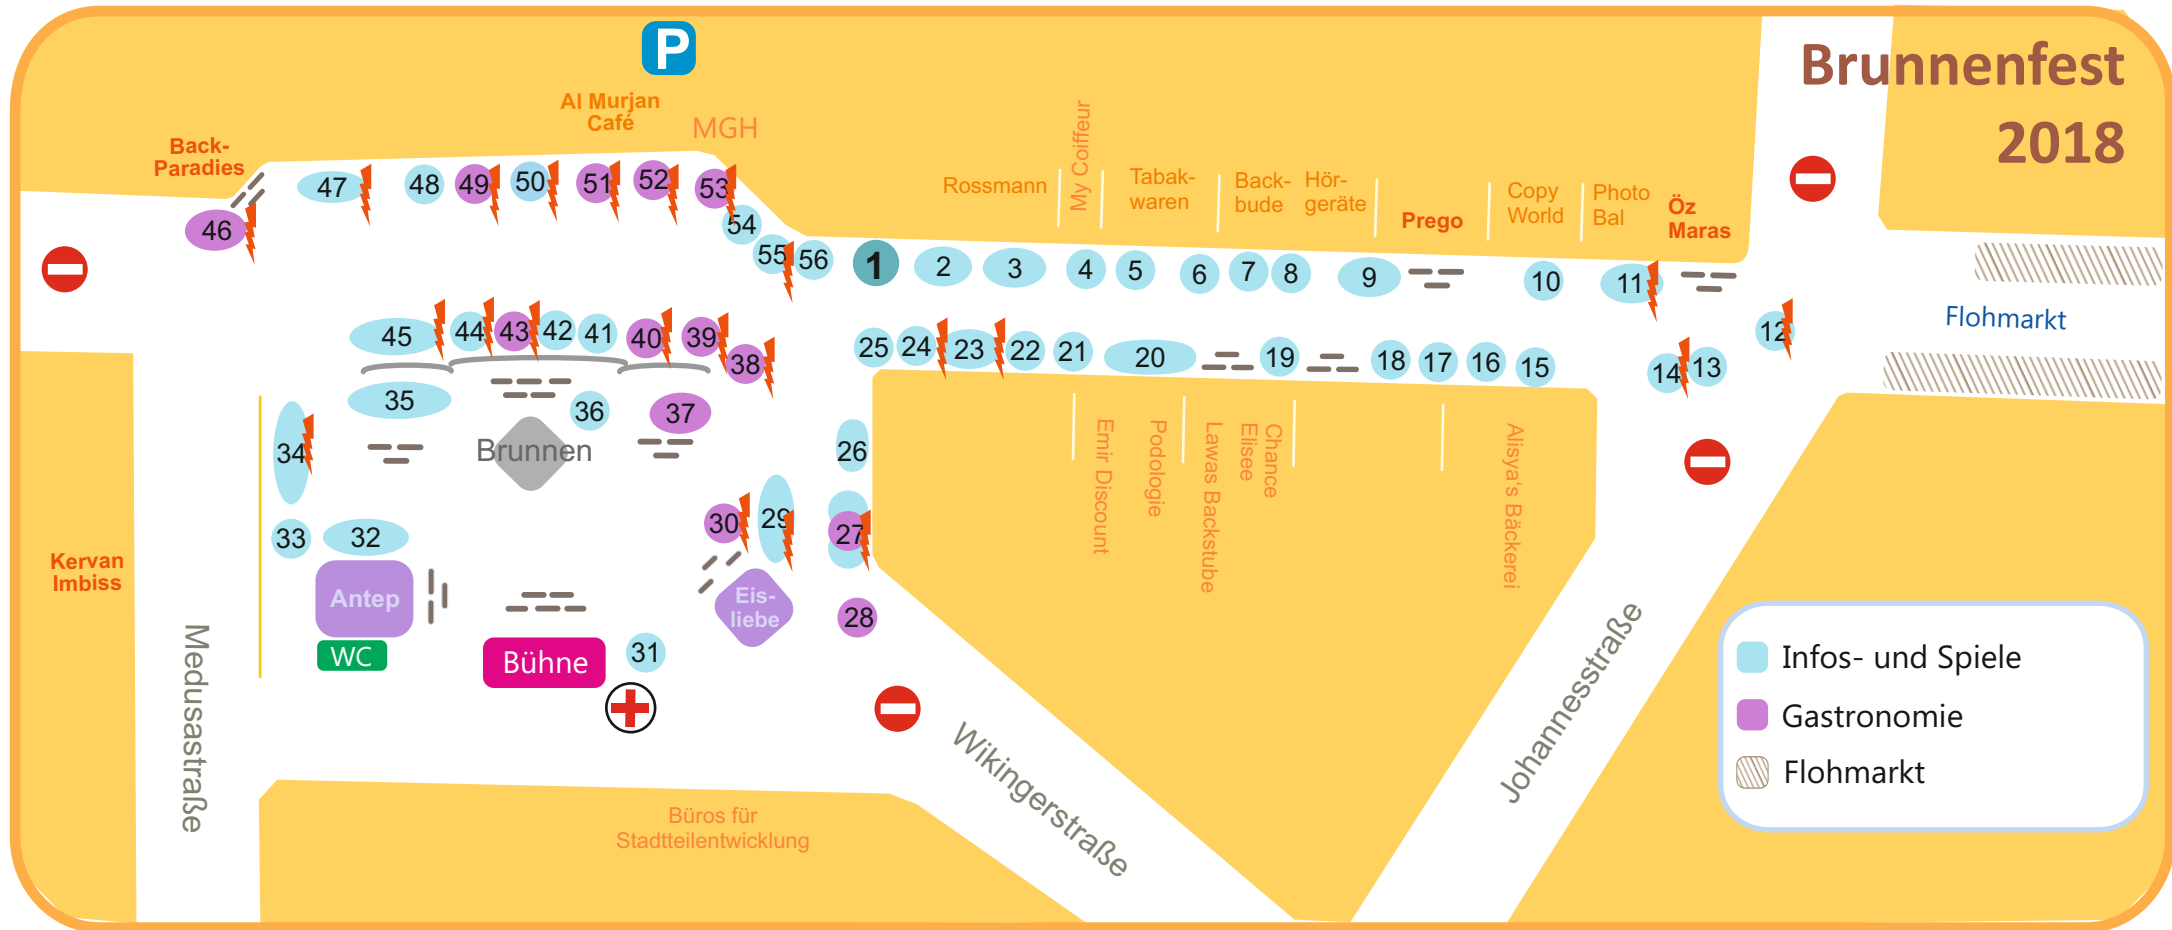

- | | | | |
|---|---|--|---|
| 1 Büro Soziale Stadt Gaarden: ORGANISATION & Wirtschaftsbüro Gaarden | 8 Fahr-Rad-Gaarden | 16 Verbraucherzentrale Kiel | im Sozialzentrum Gaarden |
| 2 UNICEF Arbeitsgruppe Kiel | 9 Gemeinschaftsschule am Brook | 17 Kieler Mieterverein e.V. | 23 Förde VHS |
| 3 Autonomes Mädchenhaus Kiel /Frauenhausberatungsstelle „Lerche“ / TiO - Treff und Informationsort für Migrantinnen | 10 Copy World | 18 Obolus | 24 Smart Gaarden |
| 4 ZEIK | 11 Kirchengemeinde Gaarden | 19 Chance Elisee / Kieler Fenster | 25 Türkische Gemeinde SH e.V. |
| 5 Die Stube | 12 AWO Kinder- und Jugendzirkus, Beppolino & AWO Bürgerzentrum Räucherei / Integrationscenter OST | 20 Ev. Stadtmission Kiel, Sozialkirche & Sport-und Begegnungspark Gaarden, Seniorenlotsen & Katholische Kirchengemeinde St. Joseph | 26 DAA/INT |
| 6 Christlicher Verein | 13 Christliche Beratung Kiel | 21 Hempels e.V. | 27 KJHV / KJSH-Stiftung (Projekt 8+3) & Anlaufstelle Flexwerk |
| 7 VCD - Verkehrsclub Deutschland | 14 Help to go e.V. & Royal Rangers | 22 Frühe Hilfen, allgemeiner Sozialdienst | 28 Mehrgenerationenhaus: Stockbrot |
| | 15 Kieler Imkerverein | | 29 Raceyard E |
| | | | 30 Eisliebe: Köfte |